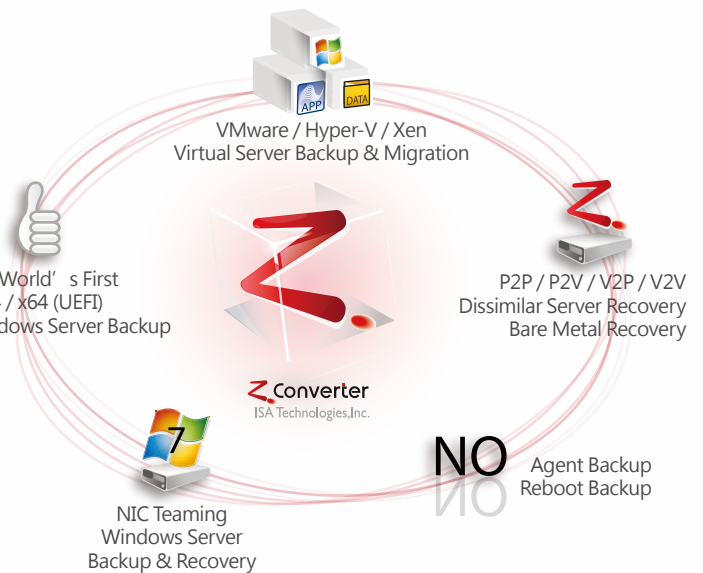

ZConverter

Server Backup, Recovery & Migration 中央控管備份、還原、系統遷移軟體

Enterprise Edition 企業版系列

ZConverter Enterprise Manager 中央控管軟體
ZConverter Server Backup ESAL 伺服器連線授權
ZConverter Server Backup ERS 異機還原連線授權

產品功能與優勢

- 備份及還原作業無需安裝 agent，亦無需重開機
- 精確且全面性系統與檔案備份還原 – 包括實體/虛擬主機、系統/應用程式/資料，全系列支援32bit/64bit /IA64
- 全球第一套 IA64 Windows Server 系統備份還原軟體
- 唯一支援 GPT file type 系統備份還原
- 唯一支援伺服器 Network Card Teaming 系統備份還原
- 唯一支援 UEFI BIOS x64 Server系統備份還原
- 可針對運作中的 Windows Server 系統做影像備份
- OS/APP/DATA均可作增量化、差異化、更新化備份 - 提升備份作業之效能並大量節省空間

異機還原及系統遷移

- 支援 P2P、P2V、V2P、V2V 系統異機還原及系統遷移
- 可支援Hyper-V、VMware、Xen、Virtual Box 虛擬異機還原及系統遷移

中央控管軟體

- 中央控管備份還原軟體，可自動搜尋或新增所需備份的主機
- 可設定自動發送email通知管理者並產生Excel報表

系統平台支援		
作業系統	虛擬伺服器	平台
Windows Server 2008 Enterprise	Microsoft Hyper-V	IA64 Server
Windows Server 2008 Standard	VMware	x64 Server
Windows Server 2003 Enterprise	Xen Server	x32 Server
Windows Server 2003 Standard	Oracle Virtual Box	Customization*
Windows 7 / VISTA / XP		

* Customization 係指若使用者有針對非上述之作業系統、伺服器與平台的應用需求時，ZConverter原廠將評估實際情況提供客製化的服務與支援，例如: Windows 2000等。