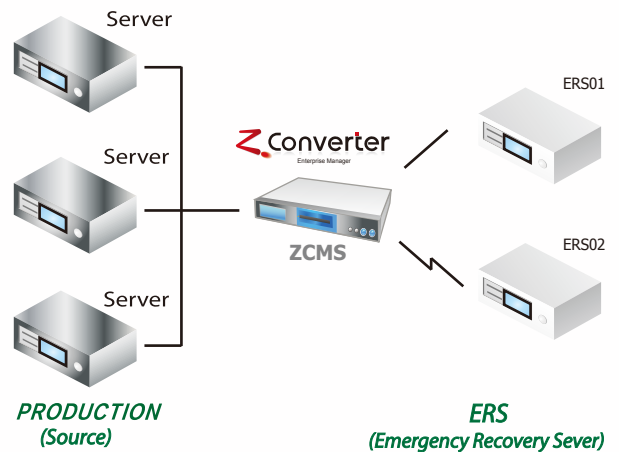

ZConverter

Server Backup, Recovery & Migration 中央控管備份、還原、系統遷移軟體

Enterprise Edition 企業版系列

ZConverter Enterprise Manager 中央控管軟體
ZConverter Server Backup ESAL 伺服器連線授權
ZConverter Server Backup ERS 異機還原連線授權

產品功能與優勢

- 備份及還原作業無需安裝 agent，亦無需重開機
- 精確且全面性系統與檔案備份還原 – 包括實體/虛擬主機、系統/應用程式/資料，全系列支援32bit/64bit /IA64
- 全球第一套 IA64 Windows Server 系統備份還原軟體
- 唯一支援 GPT file type 系統備份還原
- 唯一支援伺服器 Network Card Teaming 系統備份還原
- 唯一支援 UEFI BIOS x64 Server系統備份還原
- 可針對運作中的 Windows Server 系統做影像備份
- OS/APP/DATA均可作增量化、差異化、更新化備份 - 提升備份作業之效能並大量節省空間

異機還原及系統遷移

- 支援 P2P、P2V、V2P、V2V 系統異機還原及系統遷移
- 可支援Hyper-V、VMware、Xen、Virtual Box 虛擬異機還原及系統遷移

中央控管軟體

- 中央控管備份還原軟體，可自動搜尋或新增所需備份的主機
- 可設定自動發送email通知管理者並產生Excel報表

系統平台支援		
作業系統	虛擬伺服器	平台
Windows Server 2008 Enterprise	Microsoft Hyper-V	IA64 Server
Windows Server 2008 Standard	VMware	x64 Server
Windows Server 2003 Enterprise	Xen Server	x32 Server
Windows Server 2003 Standard	Oracle Virtual Box	Customization*
Windows 7 / VISTA / XP		

* Customization 係指若使用者有針對非上述之作業系統、伺服器與平台的應用需求時，ZConverter原廠將評估實際情況提供客製化的服務與支援，例如: Windows 2000等。